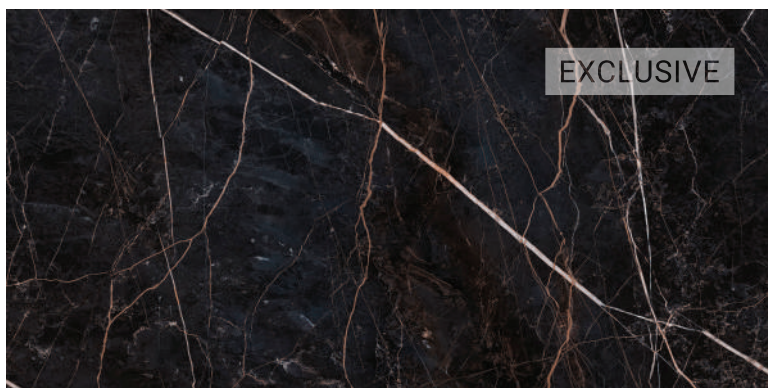

HPL

NEW WORLD

КЕДР
ФАБРИКА СТОЛЕШНИЦ

70024/S
МРАМОР МАРТЬЯН

3м 4,1м R3