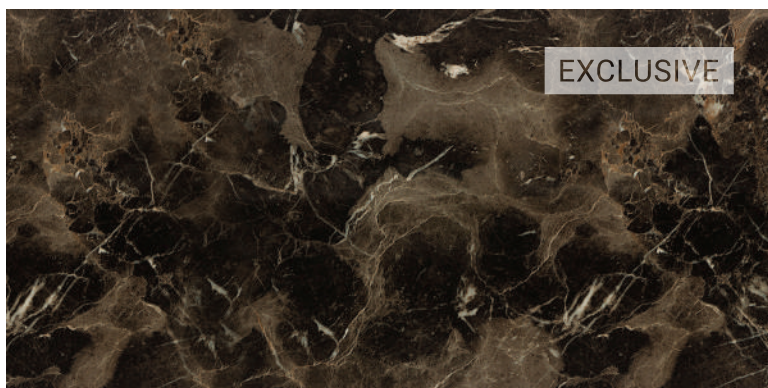

3м

4,1м

R3

HPL

NEW WORLD

КЕДР
ФАБРИКА СТОЛЕШНИЦ

70014/S
СНЕЖНЫЙ

3м 4,1м