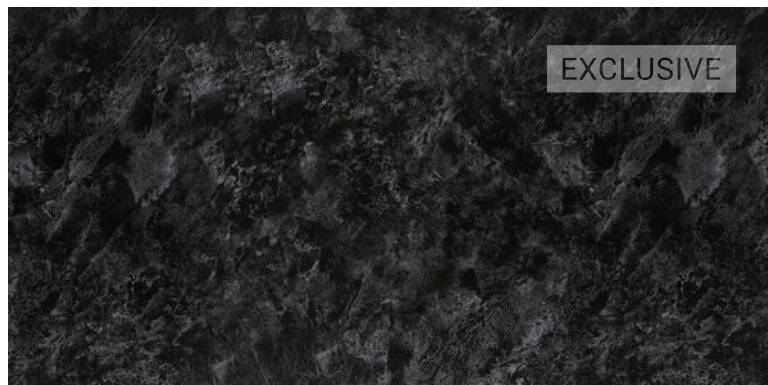

70012/S
ДЫМЧАТЫЙ КВАРЦ

3м

4,1м

R3